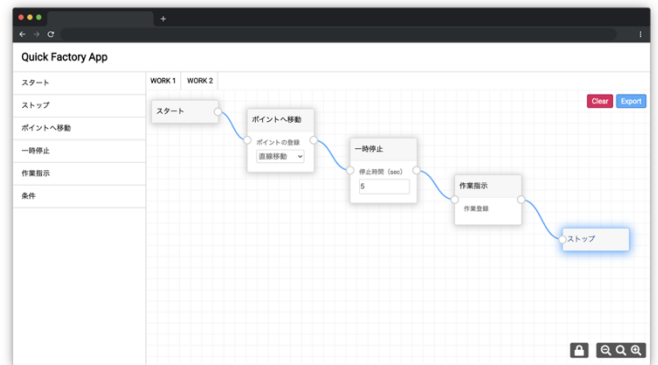

アプリで簡単に作業変更。様々なシーンで使用可能

■ 企業概要

会社名：KiQ Robotics 株式会社（キックロボティクス）
本社所在地：福岡県北九州市小倉北区浅野 3-8-1 AIM ビル 6F
代表取締役 CEO：滝本隆（北九州工業高等専門学校特命教授）
取締役 COO：西田健（九州工業大学特任教授）
設立：2019年4月25日